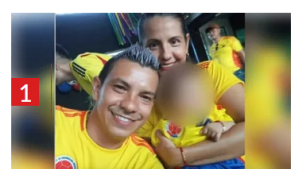

LO MÁS VISTO

MASACRES EN COLOMBIA
Estas son las amenazas del ELN que recibió el dueño de la funeraria asesinado con su familia en Tibú
Hace 7 horas

ACOSO SEXUAL
General (r) que acosó sexualmente a una subteniente fue condenado por la Corte Suprema
Hace 7 horas

DÓLAR
¡Preocupante! Este es el precio con el que cerró el dólar este 17 de enero de 2025
Hace 6 horas

MEDELLÍN
Revelan el nivel de tortura que tuvo que soportar la empleada secuestrada por canadienses en Medellín
Hace 10 horas

FÚTBOL INTERNACIONAL
El arquero que murió tras atajar un penalti: video de la tragedia que conmueve al mundo del fútbol
Hace 14 horas