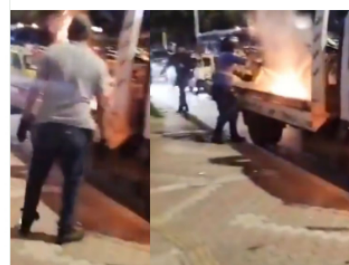

Cali

PUBLICIDAD

Podría haber restricción en el servicio de gas natural en el país: ¿por qué?

Comunidades se tomaron planta de **Ecopetrol** y afectaron la distribución de gas natural. ¿Qué dijo **Ecopetrol**?

Archivo - Gas, cocina de gas, llamas, llama, fuego, fogón, fogones, gas natural EUROPA PRESS - Archivo

Por [Paula Restrepo](#) | 26 de noviembre 2024 a las 13:28 hrs.

En las últimas horas, **Ecopetrol** anunció que se podría presentar una posible restricción de gas natural en el país, esto, debido a una contingencia en la planta de Gibraltar. Así lo dejó saber a través de un comunicado que emitió este domingo 24 de noviembre, en el que informó que miembros del Movimiento Político de Masas Social y Popular del Centro Oriente de Colombia se tomaron la planta de Gibraltar, la cual está ubicada en zona rural de Toledo, Norte de Santander.

PUBLICIDAD

Le puede interesar: [Video: feministas le prenden fuego a cine para adultos en la carrera séptima de Bogotá](#)

La situación obligó a apagar las operaciones en la planta, esto, restringe el despacho de alrededor 38 millones de pies cúbicos diarios de gas, que abastecen los municipios de Santander, Norte de Santander y la refinería de Barrancabermeja.

Ecopetrol en su compromiso con el abastecimiento de combustibles en el país, implementó un plan de acción en coordinación con la

PUBLICIDAD

NEWSLETTER

Suscríbete al Newsletter de Publimetro Colombia

Recibe en tu correo nuestra selección de contenidos de Noticias, Deportes y Entretenimiento de Colombia.

ED. IMPRESA: BOGOTÁ

EN PORTADA

Iban a llevarse una