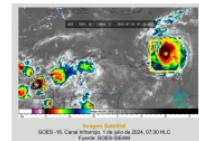

Recomendado

Colombia **Alerta en el Caribe colombiano por el paso del Huracán Beryl: estas son las zonas que se verían afectadas**