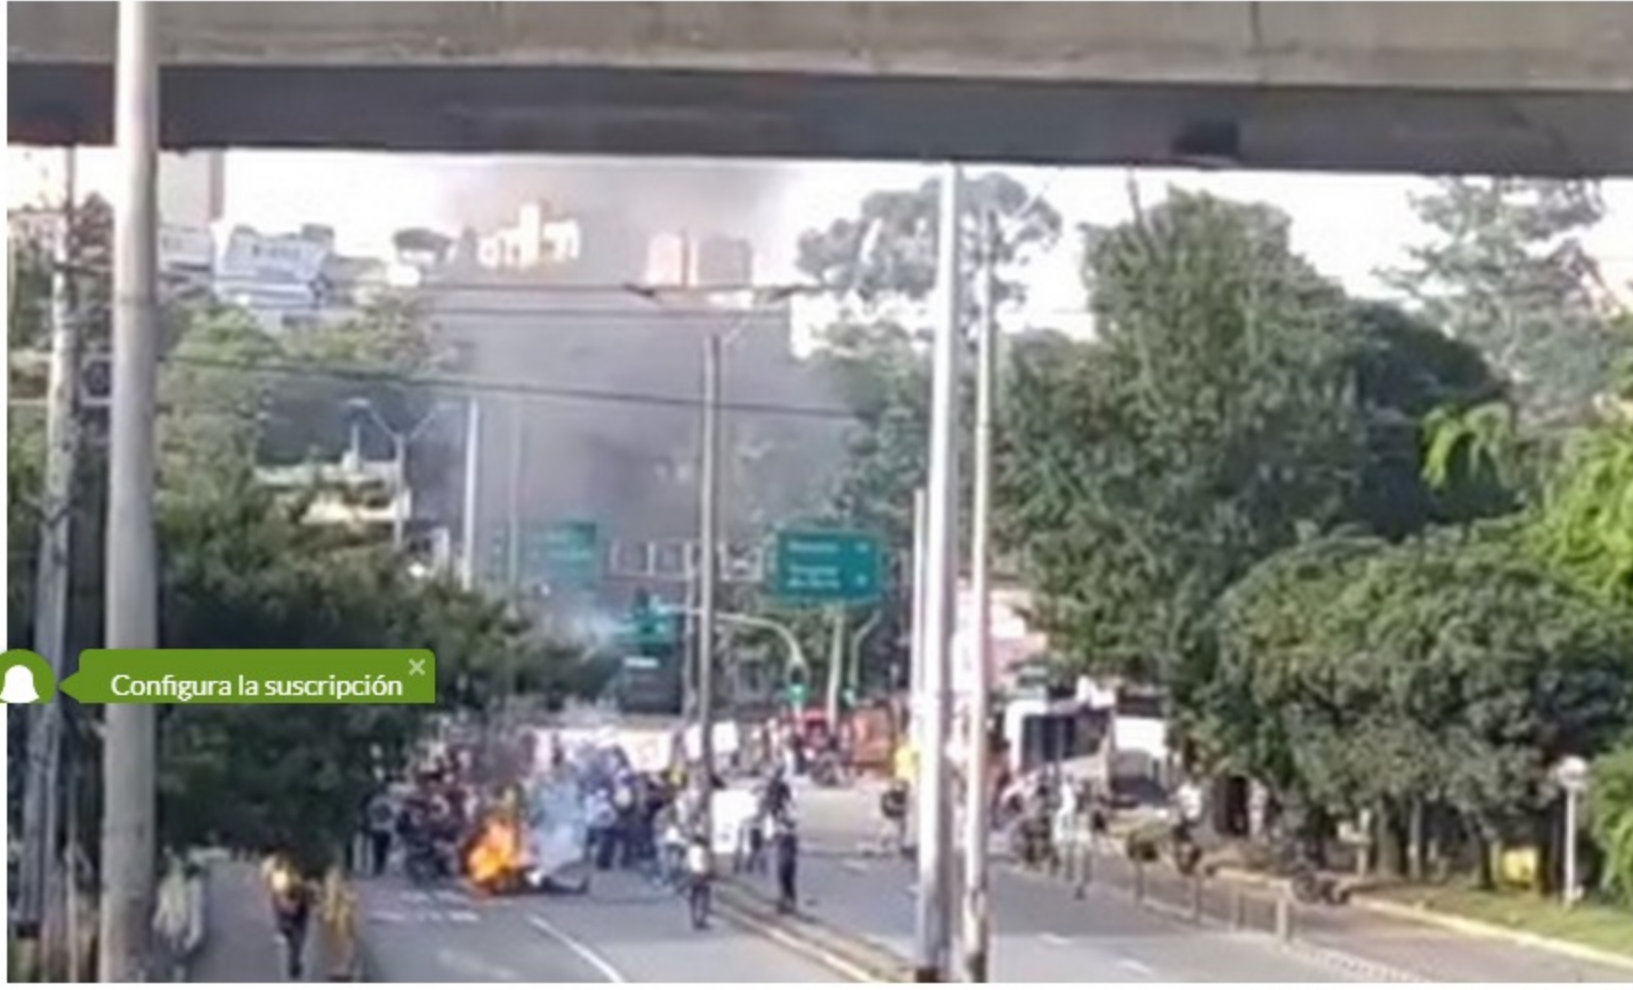

NOTICIAS DE MEDELLÍN

¿Va para la casa? Conozca cómo está la movilidad en Medellín

Continúa cierre en ambos sentidos de la Av. 80, a la altura del Éxito de Robledo

Publicado el 31 mayo, 2021
Por **Laura Pineda**

Foto tomada de @Guardianes_Ant

En la tarde – noche de este lunes 31 de mayo se han venido presentado algunas manifestaciones en la diferentes puntos de la ciudad de Medellín, por lo que la vías y el Metro se encuentran con restricciones en la movilidad.

Así están las vías de Medellín:

- Se presenta movilidad reducida en la Autopista Norte, a la altura de los Tanques de **Ecopetrol**, en ambas calzadas, por incidente de tránsito. Se recomienda tomar vías alternas.
- Autopista Norte a la altura de Belalcázar, movilidad reducida en ambas calzadas, por alto flujo vehicular.
- Autopista Norte, a la altura de Coca Cola. movilidad reducida en sentido Sur – Norte por alto flujo vehicular.
- Continúa cierre en ambos sentidos de la Av. 80, a la altura del Éxito de Robledo, por movilización ciudadana. Tomar vías alternas.
- Al momento calle 55, vía paralela a la quebrada La Iguana, – sentido occidente oriente- cerrada por manifestación ciudadana.

¿da' de la marcha? Están 'montando' la olla en la 80, por el Éxito de Robledo

Mientras que el Metro de Medellín informó que por manifestación ciudadana, la línea 1 de buses está prestando servicio solo en los tramos Universidad de Medellín – Industriales, y Hospital – Aranjuez.