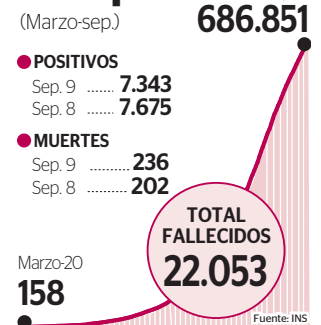

### Trabajo en la reactivación

Una política de empleo para la reactivación debe integrar un plan de choque, un enfoque de género y la regulación del trabajo en casa. Pág. 14

**Indicadores del día**

	<b>DÓLAR (TRM)</b>	
	\$ 3.717,25	-1,06%
	<b>EURO</b>	
	\$ 4.388,59	-0,69%
	<b>PETRÓLEO BRENT</b>	
	US\$ 40,79	2,54%
	<b>CAFÉ (N. Y.)</b>	
	US\$ 1,30	-2,37%
	<b>COLCAP</b>	
	1.239,9 uds.	0,62%
	<b>DTF (E.A.)</b>	
		2,65%
	<b>IBR (3 meses)</b>	
		1,88%

### Contagiados en el país

**ECONOMÍA**