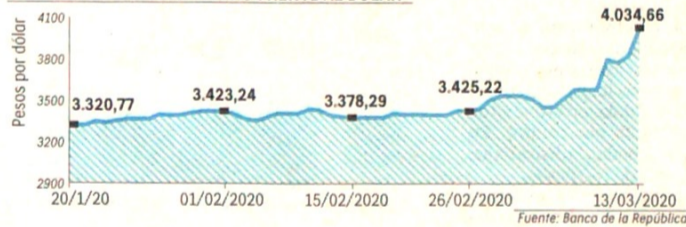

FOTO: SCHNEYDER MENDOZA. AFP

Miles de venezolanos, ahora con tapabocas por exigencia del Gobierno colombiano, atraviesan a diario la frontera, vía Cúcuta, mientras en su país Nicolás Maduro asegura que el nuevo coronavirus aún no ha llegado a su territorio y anunció la cancelación de los vuelos provenientes de Europa y de Colombia.

Además

Gobierno declara 'emergencia sanitaria' y pone a sus funcionarios a hacer teletrabajo. **1.3**

El crucero Monarch llegará a Cartagena, pero sus pasajeros entrarán en cuarentena de 14 días. **1.3**

El sector del turismo es uno de los más golpeados. Aumentan reembolsos de usuarios de aerolíneas. **1.2**

Trump, que tuvo contacto con una persona contagiada, rechaza hacerse la prueba. **1.4**

ASÍ CAE EL PESO COLOMBIANO FRENTE AL DÓLAR