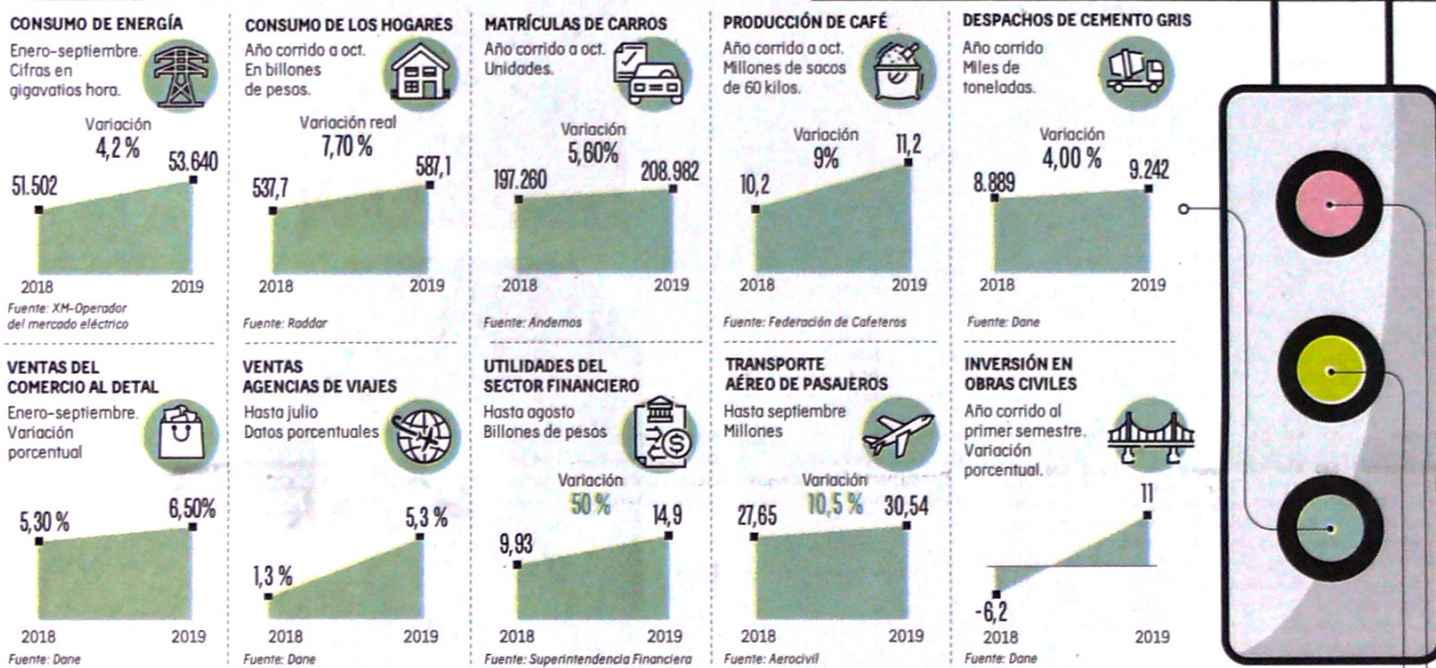

Economía

REGLAS PARA EMPRESAS BIC

El Gobierno expidió las reglas para las empresas de beneficio e interés colectivo, condición legal para las que quieran ajustar sus prácticas en función de la sociedad y del medio ambiente, además del lucro.

SUBE PERMANECE ESTABLE BAJA

DIVISAS				ÍNDICES ECONÓMICOS				
DÓLAR	EURO	MONEDAS BOLIVAR	CAFÉ (N. Y.)	PETRÓLEO (Brent)	ACCIONES	INTERÉS (E.A)	UVR	USURA
$ 3.384,21 TRM	$ 3.726,02	$ 0,14	US$ 1,09 LIBRA	US$ 62,06 BARRIL	1.632,02 COLCAP	4,32 % DTF	$ 270,1014 HOY	28,55 % CONSUMO
AYER: $ 3.341,01 (C) $ 3.220 (V) $ 3.270	AYER: $ 3.687,81 EN DÓLARES: 1,1010	PESO MÉX. $ 177,23 REAL BRASIL $ 826,86	AYER: US$ 1,09	AYER: US$ 62,18 CRUDO WTI US$ 56,80	AYER: 1.636,23	IBR (3 MESES) 4,27%	MAÑANA: $ 270,1214	MICROCRÉT. 54,84 %

Semáforo de la economía: el país, rumbo a redondear año en verde

Así están los datos más recientes de 15 indicadores. En verde, los que crecen 3,5 % o más, meta planteada al inicio del año. En amarillo, los que crecen por debajo de 3,5 %, y en rojo, los que están cayendo. Mañana se conocerá crecimiento del PIB en el tercer trimestre.

PULSO DE LA ECONOMÍA, ANTES DEL PIB DEL TERCER TRIMESTRE DEL 2019

Sponsored by: **Portfolio**

Expo Posgrados

Tomorrow in Cali
2:30 p.m. - 7:00 p.m.
Hotel Intercontinental Cali

This weekend in Bogotá
Saturday: 2:30 p.m. - 7:00 p.m.
Sunday: 2:30 p.m. - 6:30 p.m.
Parque - Museo de "El Chicó"

Medellín on Tuesday
2:30 p.m. - 7:00 p.m.
Centro de Eventos El Tesoro

TIME TO CHOOSE YOUR POSGRAD PROGRAM!

15 countries represented
Ireland, country of honour
(In Bogotá & Cali)

REGISTER ONLINE
expoposgrados.com

ORGANISER: BMI Sponsors: VIVAMUNDO, guard.me, hotcourses LATINOAMÉRICA, PORTAFOLIO

CENTRO DE CONVENCIONES CARTAGENA DE INDIAS
20, 21 y 22 de noviembre de 2019

XVI CONGRESO NACIONAL DE LA INFRAESTRUCTURA

INFRAESTRUCTURA: LA REVOLUCIÓN CONTINÚA

¡Asegure su cupo al evento gremial más importante del país!

Inscribase en:
WWW.INFRAESTRUCTURA.ORG.CO/16CONGRESO

Organiza: CAMARA COLOMBIANA DE LA INFRAESTRUCTURA

Interactúe con nosotros en redes sociales con el siguiente hashtag: **#16CONGRESOINFRA**