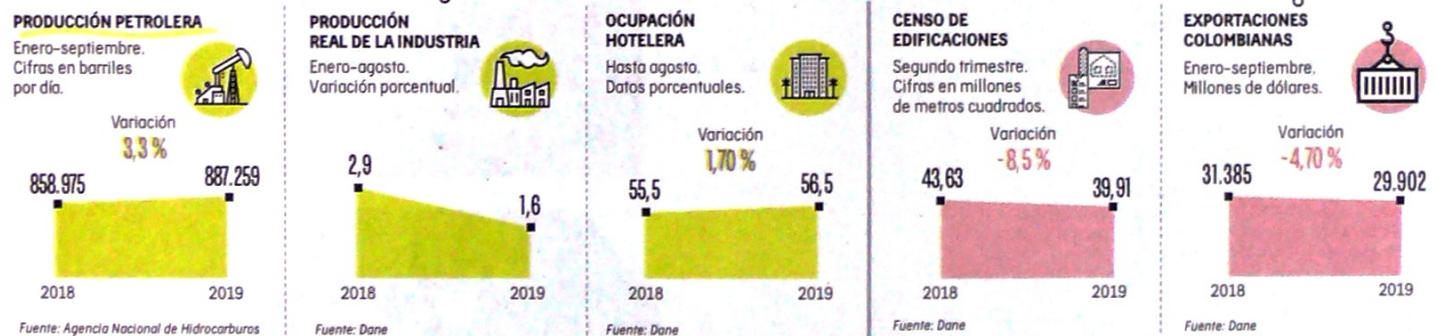

Economía

REGLAS PARA EMPRESAS BIC

El Gobierno expidió las reglas para las empresas de beneficio e interés colectivo, condición legal para las que quieran ajustar sus prácticas en función de la sociedad y del medio ambiente, además del lucro.

SUBE PERMANECE ESTABLE BAJA

DIVISAS				ÍNDICES ECONÓMICOS				
DÓLAR	EURO	MONEDAS BOLIVAR	CAFÉ (N. Y.)	PETRÓLEO (Brent)	ACCIONES	INTERÉS (E.A)	UVR	USURA
$ 3.384,21 TRM	$ 3.726,02	$ 0,14	US$ 1,09 LIBRA	US$ 62,06 BARRIL	1.632,02 COLCAP	4,32 % DTF	$ 270,1014 HOY	28,55 % CONSUMO
AYER: $ 3.341,01 (C) $ 3.220 (V) $ 3.270	AYER: $ 3.687,81 EN DÓLARES: 1,1010	PESO MÉX. $ 177,23 REAL BRASIL $ 826,86	AYER: US$ 1,09	AYER: US$ 62,18 CRUDO WTI US$ 56,80	AYER: 1.636,23	IBR (3 MESES) 4,27%	MAÑANA: $ 270,1214	MICROCRÉT. 54,84 %

Semáforo de la economía: el país, rumbo a redondear año en verde

Así están los datos más recientes de 15 indicadores. En verde, los que crecen 3,5 % o más, meta planteada al inicio del año. En amarillo, los que crecen por debajo de 3,5 %, y en rojo, los que están cayendo. Mañana se conocerá crecimiento del PIB en el tercer trimestre.

PULSO DE LA ECONOMÍA, ANTES DEL PIB DEL TERCER TRIMESTRE DEL 2019

Sponsored by: **Portfolio**

Expo Posgrados

Tomorrow in Cali
2:30 p.m. - 7:00 p.m.
Hotel Intercontinental Cali

This weekend in Bogotá
Saturday: 2:30 p.m. - 7:00 p.m.
Sunday: 2:30 p.m. - 6:30 p.m.
Parque - Museo de "El Chicó"

Medellín on Tuesday
2:30 p.m. - 7:00 p.m.
Centro de Eventos El Tesoro

TIME TO CHOOSE YOUR POSGRAD PROGRAM!

15 countries represented
Ireland, country of honour
(In Bogotá & Cali)

REGISTER ONLINE
expoposgrados.com

ORGANISER: BMI Sponsors: VIVAMUNDO, guard.me, hotcourses LATINOAMÉRICA, PORTAFOLIO

CENTRO DE CONVENCIONES CARTAGENA DE INDIAS
20, 21 y 22 de noviembre de 2019

XVI CONGRESO NACIONAL DE LA INFRAESTRUCTURA

INFRAESTRUCTURA: LA REVOLUCIÓN CONTINÚA

¡Asegure su cupo al evento gremial más importante del país!

Inscribase en:
WWW.INFRAESTRUCTURA.ORG.CO/16CONGRESO

Organiza: CAMARA COLOMBIANA DE LA INFRAESTRUCTURA

Interactúe con nosotros en redes sociales con el siguiente hashtag: **#16CONGRESOINFRA**