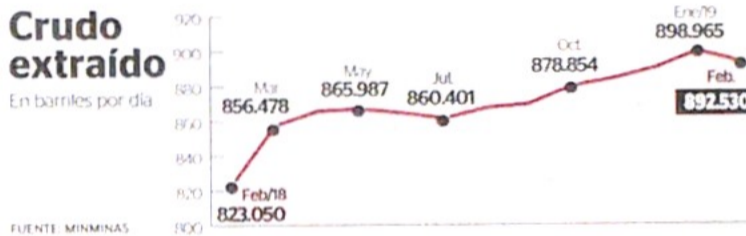

[CONTRAPORTADA]
'La inflación acostumbra sorprendernos'
Guillermo Calvo, profesor de la Universidad de Columbia, dice que la economía de los países del continente debe prepararse para huracanes imprevisibles en el horizonte. Pág. 32

[NEGOCIOS]
Baja la confianza del consumidor
El indicador se mantiene en terreno negativo, por el deterioro en las expectativas económicas a 12 meses y la situación actual de los hogares. Pág. 7

Opinión
EDITORIAL
Y Colombia, ahí va

En contra de las previsiones de hace un tiempo, la producción de petróleo en el país muestra tendencia al alza, algo que le ayuda a la economía. Pág. 29

[**miércoles**]
Marzo 20 de 2019

Portafolio

EL DIARIO LÍDER EN ECONOMÍA Y NEGOCIOS

Athenea-SIA
www.digitalware.com.co
SOFTWARE INSTITUCIONES DE EDUCACIÓN SUPERIOR

DOS MINUTOS	Pág. 2	ECONOMÍA	Pág. 8	INTERNACIONAL	Pág. 16	360 GRADOS	Pág. 27
NEGOCIOS	Pág. 4	FINANZAS	Pág. 15	INDICADORES	Pág. 22	OPINIÓN	Pág. 29

www.portafolio.co

La producción petrolera lleva un año de plena recuperación

En los últimos 12 meses la extracción local de crudo creció en casi 70.000 barriles / día. En febrero, se ubicó en 892.530 barriles / día, es decir, 8,4% más que en igual lapso del 2018. Pág. 8

Crudo extraído

En barriles por día

FUENTE: MINMINAS

FINANZAS

Internet ya mueve más dinero que las sucursales Pág. 15