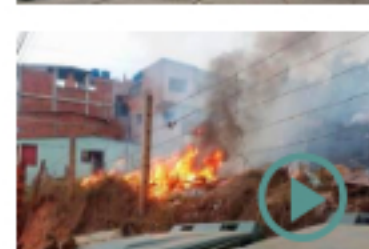

Fue hasta allí a donde llegaron esta semana las autoridades del Consejo Municipal para la Gestión de Riesgo de Desastres, CMGRD, para notificar el llamado de atención a las familias que allí decidieron parar sus casas.

"Se realiza la diligencia como medida preventiva, ya que estas personas se encuentran en riesgo ante un posible deslizamiento de tierra, al estar en zona por donde pasa un tubo de la petrolera.

Así damos cumplimiento a las acciones de prevención y protección a la población que vive en sectores irregulares para que tomen medidas y protejan su integridad física", señalaron fuentes del Consejo Municipal de Riesgo de Barrancabermeja.

Como se recordará, los censos más recientes de la ciudad advierten que por lo menos unas 40.000 personas viven en zonas de alto riesgo, bien sea porque en los sectores donde han construido sus casas hay localizados puntos de deslizamiento, inundaciones o como en Chupundum, por estar cerca a infraestructuras que representan peligro.

**El tormento de vivir en una zona de alto riesgo**

**Se prenden las alertas por riesgo de incendios forestales en Santander**

**Niños arriesgan sus vidas por falta de puente en zona rural de Barrancabermeja**