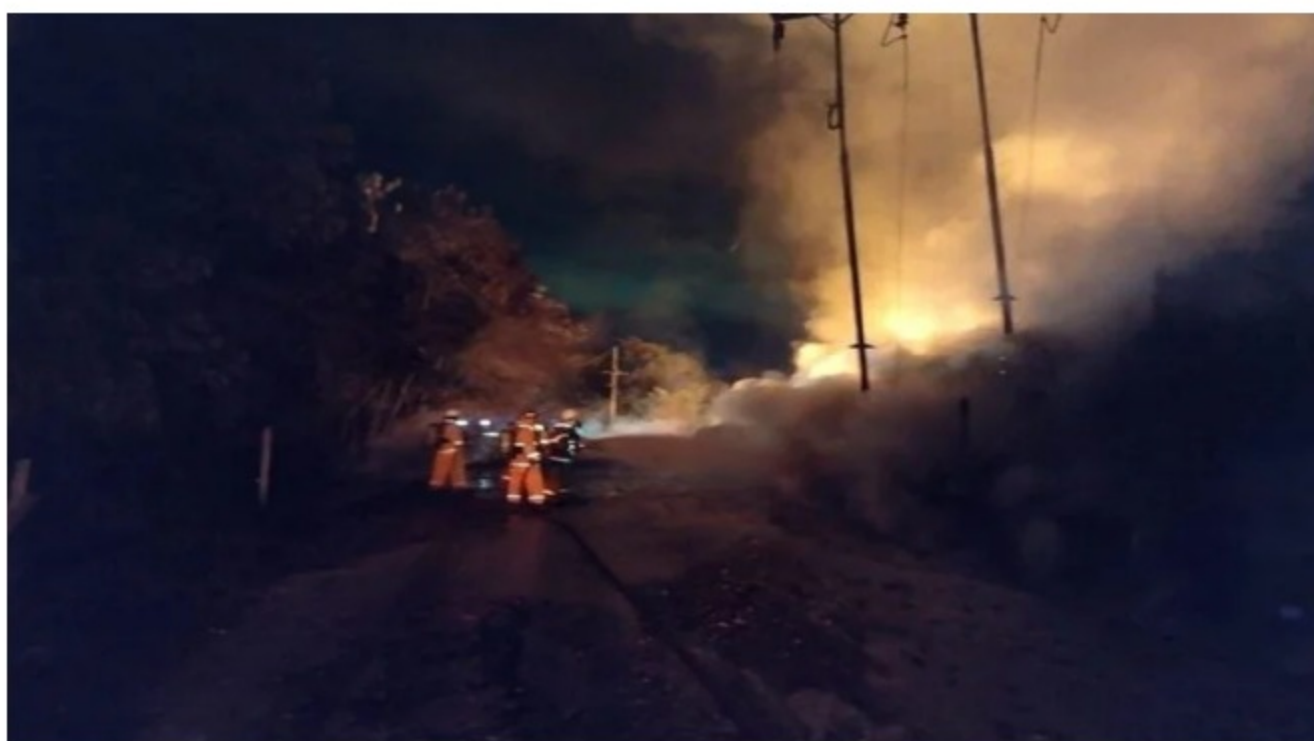

COLOMBIA  Escuchar artículo

Reportan atentado contra infraestructura petrolera en Barrancabermeja (Santander)

Es el segundo en el transcurso de tres semanas. **Ecopetrol** activó plan de contingencia para evitar daños ambientales

14 de Febrero de 2022

Ecopetrol hace presencia en la zona para contener daños contra el medio ambiente y la comunidad

Un artefacto explosivo impactó la **línea 703 de agua y crudo que llega a la estación 7** del campo La Cira Infantas, jurisdicción de la vereda Campo 25, corregimiento El Centro, Barrancabermeja, afectando suelos y vegetación en la noche del domingo 13 de febrero, de acuerdo con reporte de **Ecopetrol**.

Además, Policía, Ejército y técnicos de **Ecopetrol**, están en la zona revisando la situación para determinar el impacto que dicho atentado dejó en la infraestructura petrolera.

En tres semanas, **es el segundo atentado ocurrido en La Cira Infantas**. El pasado 24 de enero, dos detonaciones en inmediaciones a la **Estación 3A** dejaron como saldo daños en la línea de transferencia agua-crudo y abolladuras en la tubería de inyección entre plantas.

Atentado en campo petrolero Cira-Las Infantas fue denunciado por **Ecopetrol**

Cabe destacar que **la refinería de Barrancabermeja es la más longeva de Colombia**, con una antigüedad de 100 años. Inaugurada un 18 de febrero de 1922, actualmente produce 225.000 barriles diarios, el 30% de la capacidad petrolera del país.