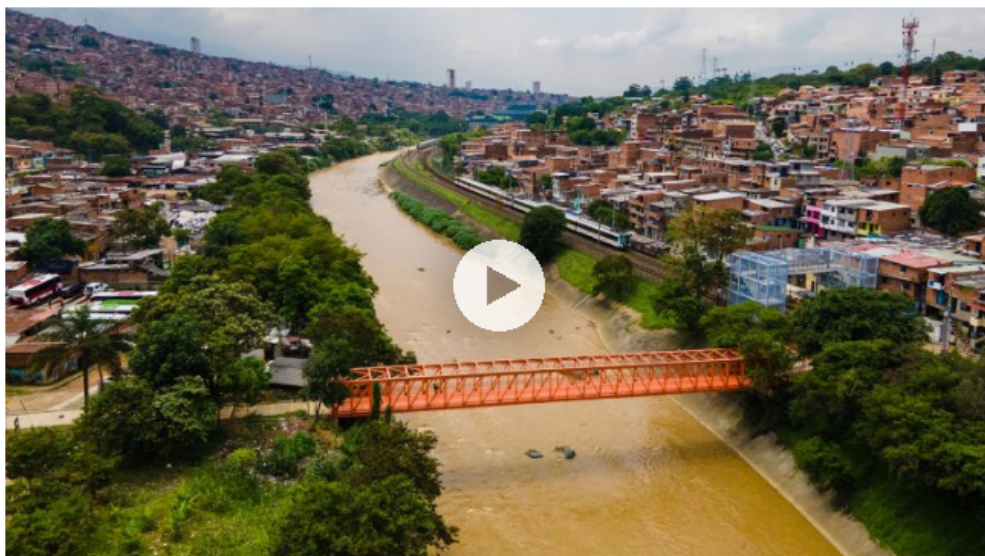

NOTICIAS DE MEDELLÍN

Nuevo puente peatonal sobre el río Medellín conecta comunas del nororiente y el noroccidente de la ciudad

El puente está ubicada a la altura de los barrios Toscana y El Playón de los Comuneros

Por **Laura Pineda**

5 diciembre, 2022, 2:22 pm

Nuevo puente peatonal sobre el río Medellín conecta comunas del nororiente y el noroccidente de la ciudad. El puente está ubicada a la altura de los barrios Toscana y El Playón de los Comuneros

Los barrios Toscana, del noroccidente de la ciudad, y El Playón de los Comuneros, del nororiente, ahora se conectan entre sí gracias a la entrega de un nuevo puente peatonal, construido e instalado sobre el río **Medellín**.

La estructura cuenta con 56 metros de longitud y beneficia a más de 8.000 personas.

“Para la Medellín Futuro es de gran importancia la movilidad segura e incluyente, es por esto que se apuesta a la construcción y remodelación de muchos puentes en la ciudad, uno de ellos es el puente peatonal El Playón de Los Comuneros, que comunica a las zonas Nororiental con la Noroccidental sobre el río Medellín, beneficiando a 8.000 personas de este sector. Con este tipo de intervenciones, estamos transformando el espacio público en realidades sociales”, indicó la secretaria de Infraestructura Física, Luisa Fernanda Gómez.