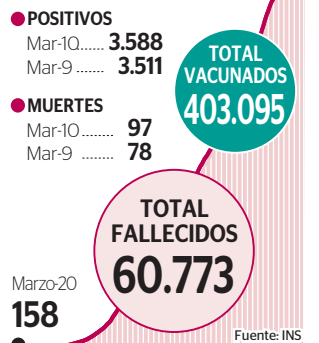

ECONOMÍA FINANZAS Pág. 6
 Pág. 10

INTERNACIONAL INDICADORES Pág. 11
 Pág. 12

Caída del comercio desplomó economía de Bogotá en 2020

Aunque el PIB de la ciudad cayó un poco menos que el promedio nacional (6,6%), las ventas al público se vieron muy afectadas por las medidas restrictivas. Pág. 6

En lo que va de este año se han perdido 10 conexiones internacionales, y hasta febrero se habían eliminado unas 135 frecuencias. Pág. 4

Opinión

EDITORIAL

El rescate de los masivos

Mientras los pasajeros regresan al transporte público, es necesario impedir la quiebra de estos sistemas. Pág. 14

Indicadores del día

| | | | |
|--|------------------------------|--------------|--------|
| | DÓLAR (TRM) | \$ 3.561,91 | -1,02% |
| | EURO | \$ 4.248,29 | -0,82% |
| | PETRÓLEO BRENT | US\$ 67,90 | 0,56% |
| | CAFÉ (N. Y.) | US\$ 1,29 | 0,35% |
| | COLCAP | 1.347,5 uds. | 0,43% |
| | DTF (E.A.) | | 1,89% |
| | TASA DE USURA (E. A.) | | 26,12% |

NEGOCIOS

Revive el debate por aranceles a los textiles

Pág. 3

Contagiados en el país 2'285.960 (Mar/20 - Mar/21)

ECONOMÍA

El transporte de carga bajó 8,1% por la pandemia

En 2020 cayó 9,5 millones de toneladas, y fueron 589.346 viajes menos.