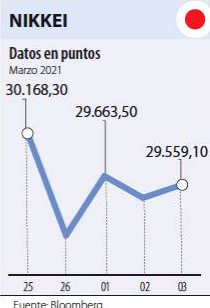

ÍNDICE DE MILLONARIOS (Datos del 02 de Marzo 2021)

Table with columns: Nombre, Patrimonio neto total (MILLONES), Ultimo cambio($), Cambio YTD($). Includes Jeff Bezos, Elon R Musk, William Henry Gates III, Bernard Arnault, Mark Zuckerberg, Larry Page, Warren E. Buffett, Sergey Brin, Steve Ballmer, Lawrence Joseph Ellison.

Fuente: Bloomberg / Cifras en dólares

DOW JONES

FONDOS DE INVERSIÓN COLECTIVA CATEGORIZADOS

DATOS DEL 28 DE FEBRERO DE 2020

Table with columns: CATEGORIA DE FIC / ADMINISTRADOR, NOMBRE FIC, RENTABILIDAD EFECTIVA ANUAL (MENSUAL, SEMESTRAL, ANUAL). Includes categories like FONDOS RENTA FIJA NACIONAL LIQUEIDEZ, FONDOS RENTA FIJA PESOS DE CORTO PLAZO, etc.

Advertisement for the 'LA REPUBLICA' app. Text: 'Descargue la app UN MUNDO DE NEGOCIOS EN SU BOLSILLO'. Includes logos for Google Play and App Store.

Main stock market table with columns: Yield (9), QTOBIN (10), RPG (11), YTD (12), COMP. COLCAP(13), COMP. COLS(14), Especies Ganasta EQTY(1). Includes various stock tickers like BBVAOL, BCOLOMBIA, BOGOTA, BVC, etc.