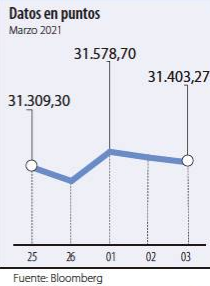

ÍNDICE DE MILLONARIOS (Datos del 02 de Marzo 2021)

Table with columns: Nombre, Patrimonio neto total (MILLONES), Ultimo cambio($), Cambio YTD($). Includes Jeff Bezos, Elon R Musk, William Henry Gates III, Bernard Arnault, Mark Zuckerberg, Larry Page, Warren E. Buffett, Sergey Brin, Steve Ballmer, Lawrence Joseph Ellison.

Fuente: Bloomberg / Cifras en dólares

DOW JONES

FONDOS DE INVERSIÓN COLECTIVA CATEGORIZADOS

DATOS DEL 28 DE FEBRERO DE 2020

Table with columns: CATEGORIA DE FIC / ADMINISTRADOR, NOMBRE FIC, RENTABILIDAD EFECTIVA ANUAL (MENSUAL, SEMESTRAL, ANUAL). Includes categories like FONDOS RENTA FIJA NACIONAL LIQUEIDEZ, FONDOS RENTA FIJA PESOS DE CORTO PLAZO, etc.

Advertisement for the 'LA REPUBLICA' app. Text: 'Descargue la app UN MUNDO DE NEGOCIOS EN SU BOLSILLO'. Includes logos for Google Play and App Store.

Main stock market table with columns: Yield (9), QTOBIN (10), RPG (11), YTD (12), COMP. COLCAP(13), COMP. COLS(14), Especies Ganasta EQTY(1). Includes various stock tickers like BBVAOL, BCOLOMBIA, BOGOTA, BVC, etc.