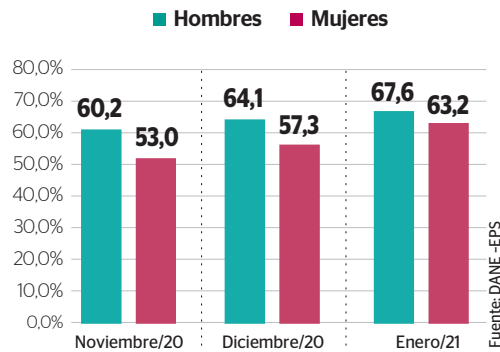

ECONOMÍA

La situación económica les preocupa a 7 de cada 10 hogares

Según el Pulso Social del Dane, más personas quieren recibir la vacuna. **Pág. 8**

¿Cómo cree que será la situación económica de su hogar, en un año?

Porcentaje de respuestas - Total 23 ciudades

Personas que sí se aplicarán la vacuna contra el covid-19

Porcentaje de respuestas - Según sexo - Total 23 ciudades

Opinión

EDITORIAL

Momento del despegue

La vacunación en Colombia debe ganar muy pronto velocidad y eficiencia para que el Gobierno alcance sus propias metas. **Pág. 28**