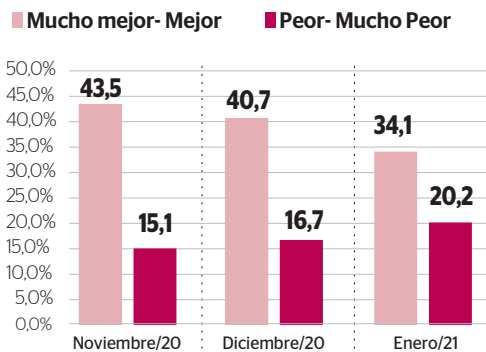

7 706821 010015
Precio público $2.000
Una publicación de El Tiempo
Casa Editorial
ISSN0123-6326
Año 26,
número 6771

[**NEGOCIOS**]

Precio externo encarece el GLP

Alejandro Martínez, presidente de Gasnova, explicó que el alza de la cotización internacional del combustible afecta la tarifa local. **Pág. 4**

[**CONTRAPORTADA**]

Empresas: sí a obras por impuestos

El consejero presidencial para la Estabilización y la Consolidación, Emilio Archila, dice que hay 45 proyectos por $360.000 millones para el sector privado. **Pág. 32**

viernes

Febrero 26 de 2021

Portafolio

EL DIARIO LÍDER EN ECONOMÍA Y NEGOCIOS

www.portafolio.co

DOS MINUTOS NEGOCIOS Pág. 2
Pág. 3

ECONOMÍA FINANZAS Pág. 6
Pág. 10

INTERNACIONAL INDICADORES Pág. 20
Pág. 26

Infraestructura debe cumplir con estándares ambientales

Mintransporte presentó un documento junto a Minambiente con los lineamientos que los proyectos viales deberán incorporar en su planeación y ejecución. **Pág. 6**

ECONOMÍA

La situación económica les preocupa a 7 de cada 10 hogares

Según el Pulso Social del Dane, más personas quieren recibir la vacuna. **Pág. 8**

¿Cómo cree que será la situación económica de su hogar, en un año?

Porcentaje de respuestas - Total 23 ciudades