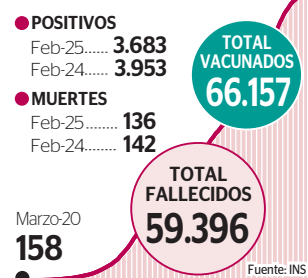

USEMOS NUESTRA ENERGÍA PARA CONSTRUIR UN PAÍS DE TODOS, PARA TODOS

Indicadores del día

DÓLAR (TRM)	\$ 3.588,23	0,28%
PETRÓLEO BRENT	US\$ 66,88	-0,24%
CAFÉ (N. Y.)	US\$ 1,39	2,62%
COLCAP	1.335,8 uds.	-2,55%

Contagiados en el país

(Mar/20 - Feb/21)

ECONOMÍA

Recursos de la crisis: el 57,5% ya está asignado

Pág. 7

SUBSCRIPTION BY **NESPRESSO**

TE OBSEQUIAMOS UNA SUSCRIPCIÓN A EL TIEMPO

POR LA COMPRA DE:
Una máquina de café y un plan de suscripción de café en Nespresso