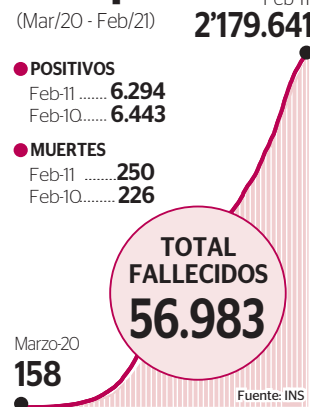

Las importaciones disminuyeron 17,5%. El desequilibrio de la balanza se ubicó en US\$10.129 millones. Las compras externas sumaron US\$41.185 millones y las ventas US\$31.056 millones. Pág. 7

Opinión

EDITORIAL

Indicadores del día

DÓLAR (TRM)	\$ 3.525,45	-0,89%
EURO	\$ 4.277,78	-0,76%
PETRÓLEO BRENT	US\$ 61,14	-0,54%
CAFÉ (N. Y.)	US\$ 1,21	0,08%
COLCAP	1.367,8 uds.	-0,47%
TASA DE USURA (E. A.)		26,31%

Contagiados en el país