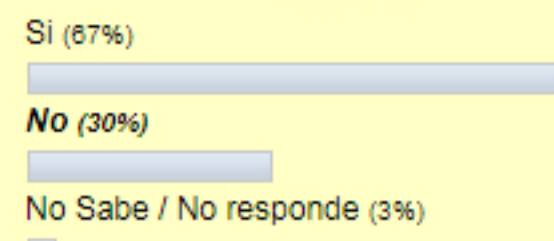

Encuesta

¿Está de acuerdo con la extensión hasta el 31 de agosto del aislamiento obligatorio a los mayores de 70 años?

Votos Totales: 241

Archivo de la Encuestas

Reciba Noticias

Regístrese para recibir las últimas noticias de última hora, así como todas sus demás titulares favorito!

Ingrese su dirección de correo electrónico... **GO**

Yo Periodista

Si usted es testigo de una noticia, **envíala ya.**
Fotos, videos o grabaciones