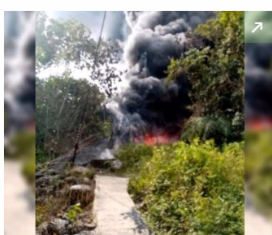

# Se completaron 19 actos violentos contra oleoductos en Putumayo y Nariño

sábado, 5 de octubre de 2019

GUARDAR f t in

Este número se alcanzó luego de que se conociera atentado contra infraestructura petrolera en Orito, Putumayo

El atentado provocó la rotura de la tubería y derrame de crudo en el sector, el cual afectó al río Guamues. En el momento del atentado el oleoducto se encontraba operando en promedio al 60% de su capacidad de extracción de manera ininterrumpida para evitar una interrupción mayor.