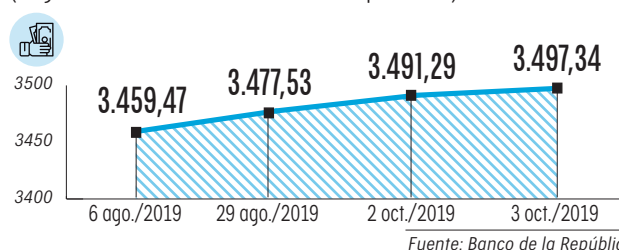

CURSOS EL TIEMPO
Aprende de la mano de un experto
cursos.eltiempo.com
323-4888380

EL TIEMPO CASA EDITORIAL

AUTOS DE HOLLYWOOD
RECORTA ESTE CUPÓN + $24.900
1 VOLVER AL FUTURO + FASCICULO
Promoción válida hasta agotar existencias. unidades disponibles: 2.100

EL TIEMPO COLECCIONABLE

RÁPIDO & FURIOSO
RECORTA ESTE CUPÓN + $19.900 c/u
9 LETTY'S RALLY FIGHTER + FASCICULO
Promoción válida hasta agotar existencias. unidades disponibles: 1.279

EL TIEMPO COLECCIONABLE

El Edén CENTRO COMERCIAL
Paraiso de todos

YA ABRIMOS NUESTRAS PUERTAS. VEN CON TU FAMILIA Y AMIGOS
y disfruta de moda, deportes, tecnología, gastronomía y mucho entretenimiento.

- 4 canchas de fútbol 5
- 67.000 m² de comercio
- Tiendas de moda
- 5.600 m² de zona gastronómica
- Parque Arkadia
- 31.000 m² de entretenimiento

www.eledencc.com
#ViveElEdénCC

Avenida Boyacá con calle 13 (costado suroriental)