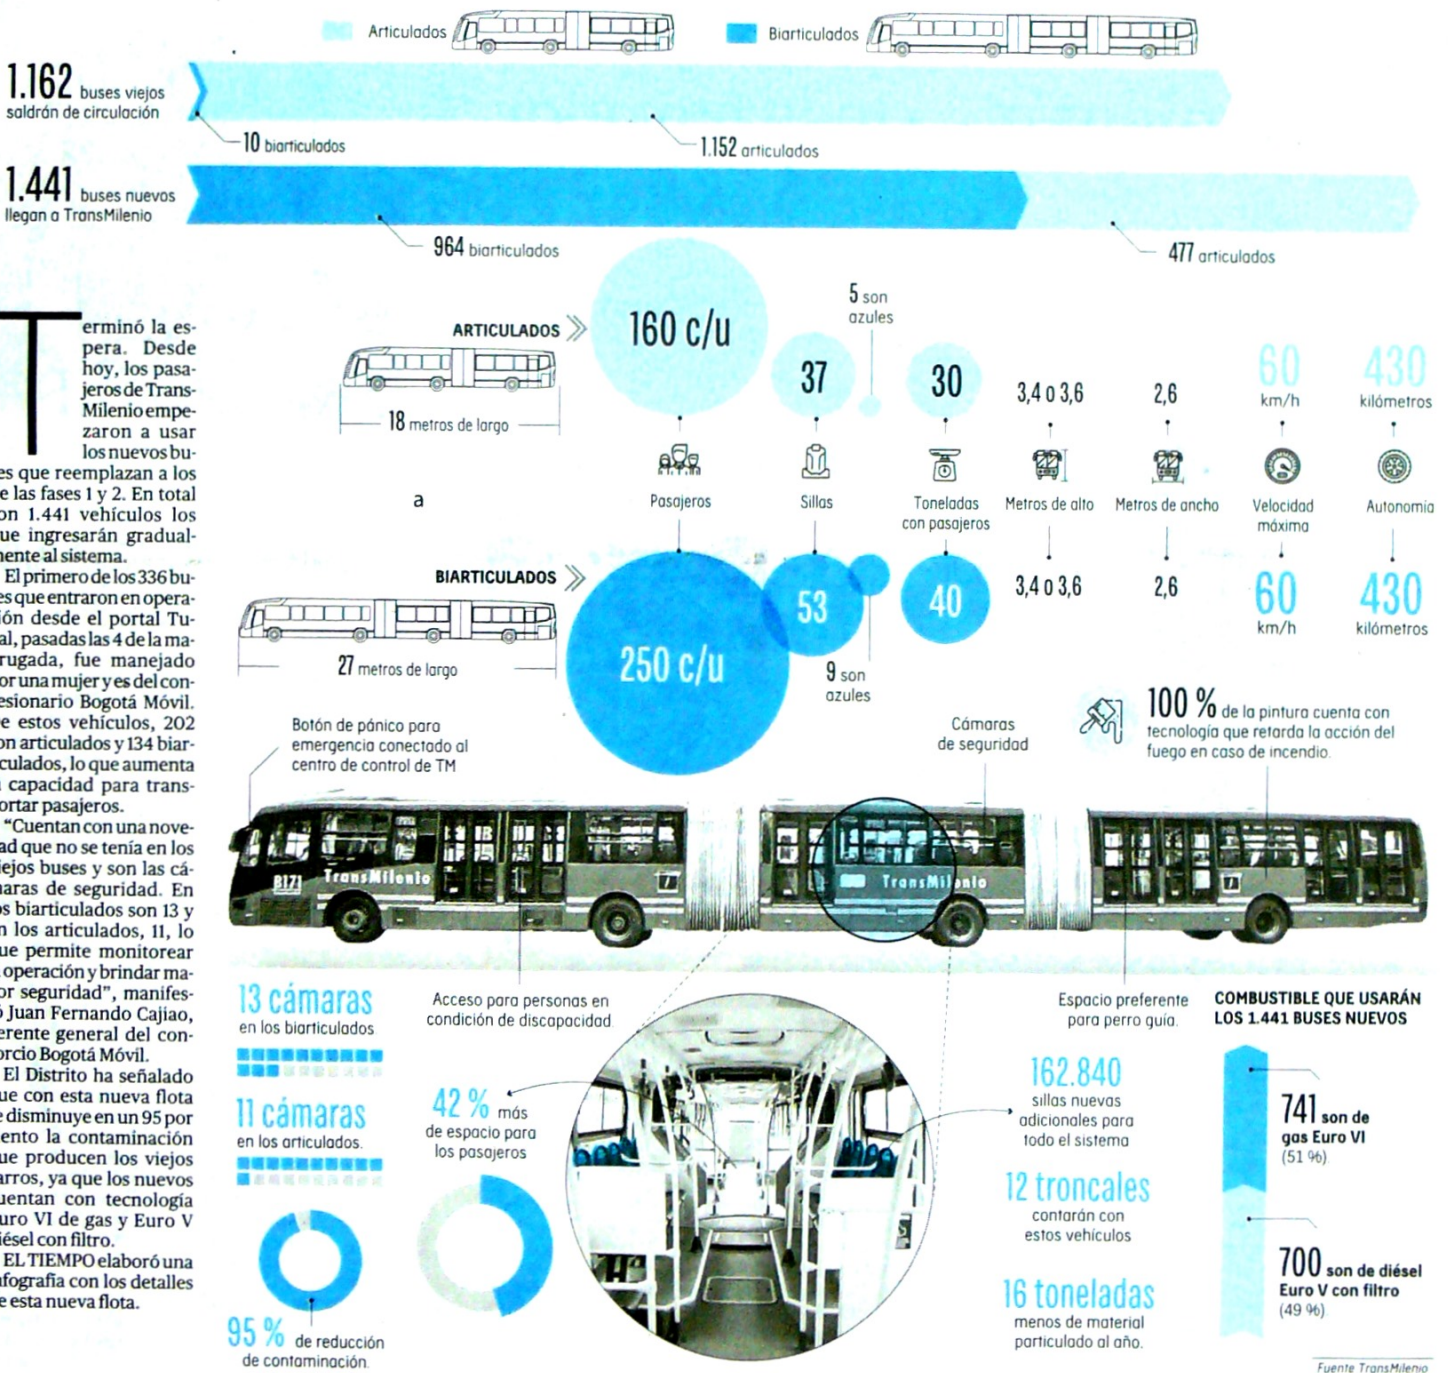

Cines 4.4
Horoscopo 4.6
Pasatiempos 4.8
Sociales 4.10

Bogotá metropolitana

@BogotaET

DOMINGO

EL TIEMPO • 16 DE JUNIO DE 2019

Arranca operación de nuevos buses de TM

Desde tempranas horas salieron del portal Tunal los primeros 336 vehículos que reemplazan a la vieja flota. EL TIEMPO le cuenta las características de estos automotores.

JOHN CERÓN EL TIEMPO | @CeronBastidas | Johcer@El tiempo.com

TODO LO QUE DEBE SABER SOBRE LA NUEVA FLOTA

12 Superlitros de leche Parmalat deslactosada

29% DTO

\$19.990

Mililitro a \$1,51
Ahorra: \$7.990 Antes: \$27.980

MERQUEO

JUÉGATELA ¡AHORRANDO!

Te devolvemos hasta **40%** de tu compra

Descarga la app

Aplica en la zona de cobertura en Bogotá, Chia, Soacha, Madrid, Funza, Mosquera, San Luis, Medellín, Envigado, Itagüí, Bella, Sabaneta, Caldas y La Estrella. Ofertas válidas en la tienda online del 12 al 17 de junio de 2019 o hasta agotar existencias, sujeto a disponibilidad. Sujeto a cambios. Aplican términos y condiciones.