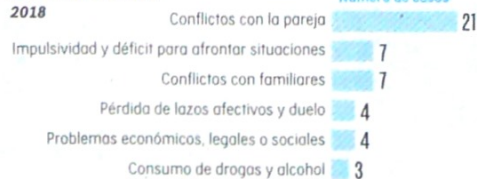

PRINCIPALES CAUSAS 2018

FUENTE: Dirección General de Sanidad Militar

Paz no redujo suicidios en FF. MM.

Según un informe de la Dirección de Sanidad Militar, desde 2010 no ha habido un año con menos de 41 uniformados que se quiten la vida. En 2017, el primer año sin conflicto con las Farc, pasaron de 41 a 48.

Colombia / 1.4

Asbesto: un paso clave

Editorial 1.12

Se ha logrado un avance muy importante con la ley que prohíbe este mineral. No puede haber grietas en la necesaria política de desmonte.

DISFRUTA 30% DTO.
POR NUESTROS 30 AÑOS

Oster
Más Sencilla. Más Divertida.

HASTA EL 30 DE JUNIO

En todo el portafolio de www.ostercolombia.com, excepto accesorios, ingresando el código **VIVAMOSOSTER30**

BOOTS 'N BAGS

VENTA DE BODEGA EN LA CANDELARIA

HOY

GRAN INAUGURACIÓN

JUEVES A LUNES
CRA. 3 # 9-51, 9AM - 5PM

El tiempo de hacer el regalo

Papá

Reloj Kevin's $ 240.000

KEVIN'S

KEVINS.COM.CO

DAKAR COLECCIÓN 2

RECORTA ESTE CUPÓN + $ 24.900

TOYOTA HILUX 352 2016

Promoción válida hasta agotar existencias. Unidades disponibles 3.617. **EL TIEMPO**

PBX +57 (1) 311 6211 | info@ancla.la | Cra 68h # 73a 29, Bogotá, Colombia

ANCLA
GUARDA TUS VALORES

Para la seguridad de tu empresa

Para la seguridad de tu hogar

Cofre puerta doble **$359.856**

Nada mejor que **ANCLA**

Compra en nuestra tienda en línea www.ancla.la

CRÉDITO EDUCATIVO

TASA MENSUAL DE **0.79%**

¡Con SOMEC estudiar sí es posible!

Hasta el 100% de la matrícula

PREGRADO | POSGRADO | ESPECIALIZACIÓN | DIPLOMADO | DOCTORADO | MAESTRÍA