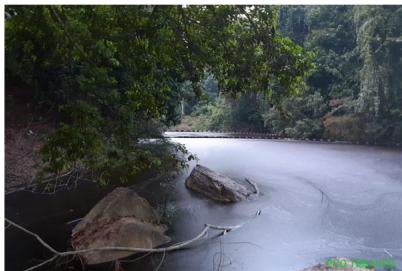

SEGUIR OTRAS CIUDADES

Unos 30.000 habitantes, sin agua tras caída de crudo al río Tibú

Ola de ofensivas del Eln contra el oleoducto causó grave daño ambiental en esta parte del Catatumbo.

La caída de crudo en tres cuerpos de agua del municipio de Tibú desató una emergencia ambiental que suspendió el suministro de agua a la población. Foto: Cortesía del Consejo Departamental de Gestión del Riesgo de N. de Santander

Estas acciones violentas se registraron en las veredas Guachimán y El Seis, en zona rural de esta localidad, situada a 116 kilómetros de Cúcuta. **Las abolladuras en el tubo ocasionaron derrame de crudo en Caño Cinco y en los ríos Tibú y Tibuncito, afectando incluso las aguas de Pozo Azul, un santuario turístico de la región.**

- La tregua del Eln es un engaño: Comandante del Ejército
- Unos 30.000 habitantes, sin agua tras caída de crudo al río Tibú
- Comando central del Eln, a juicio por homicidio de agentes del CTI

Debido a las lluvias de las últimas horas, la mancha del fluido rebosó la bocatoma de esta población del Catatumbo y **obligó a la empresa de servicios públicos a suspender el suministro de agua potable desde el martes 16 de abril y a racionar el agua potable entre sus 30.000 usuarios.**

"Los seis puntos de control se encuentran distribuidos en Caño Cinco y los ríos Tibucito y Tibú, con 76 líneas de barreras que buscan contener la mancha de hidrocarburo. La empresa reinstaló los puntos de control alternativos Tibucito y Samanes con un total de 24 barreras, luego de que las fuertes lluvias de la noche anterior destruyeran los elementos de contención", indicó la petrolera en un comunicado de prensa.